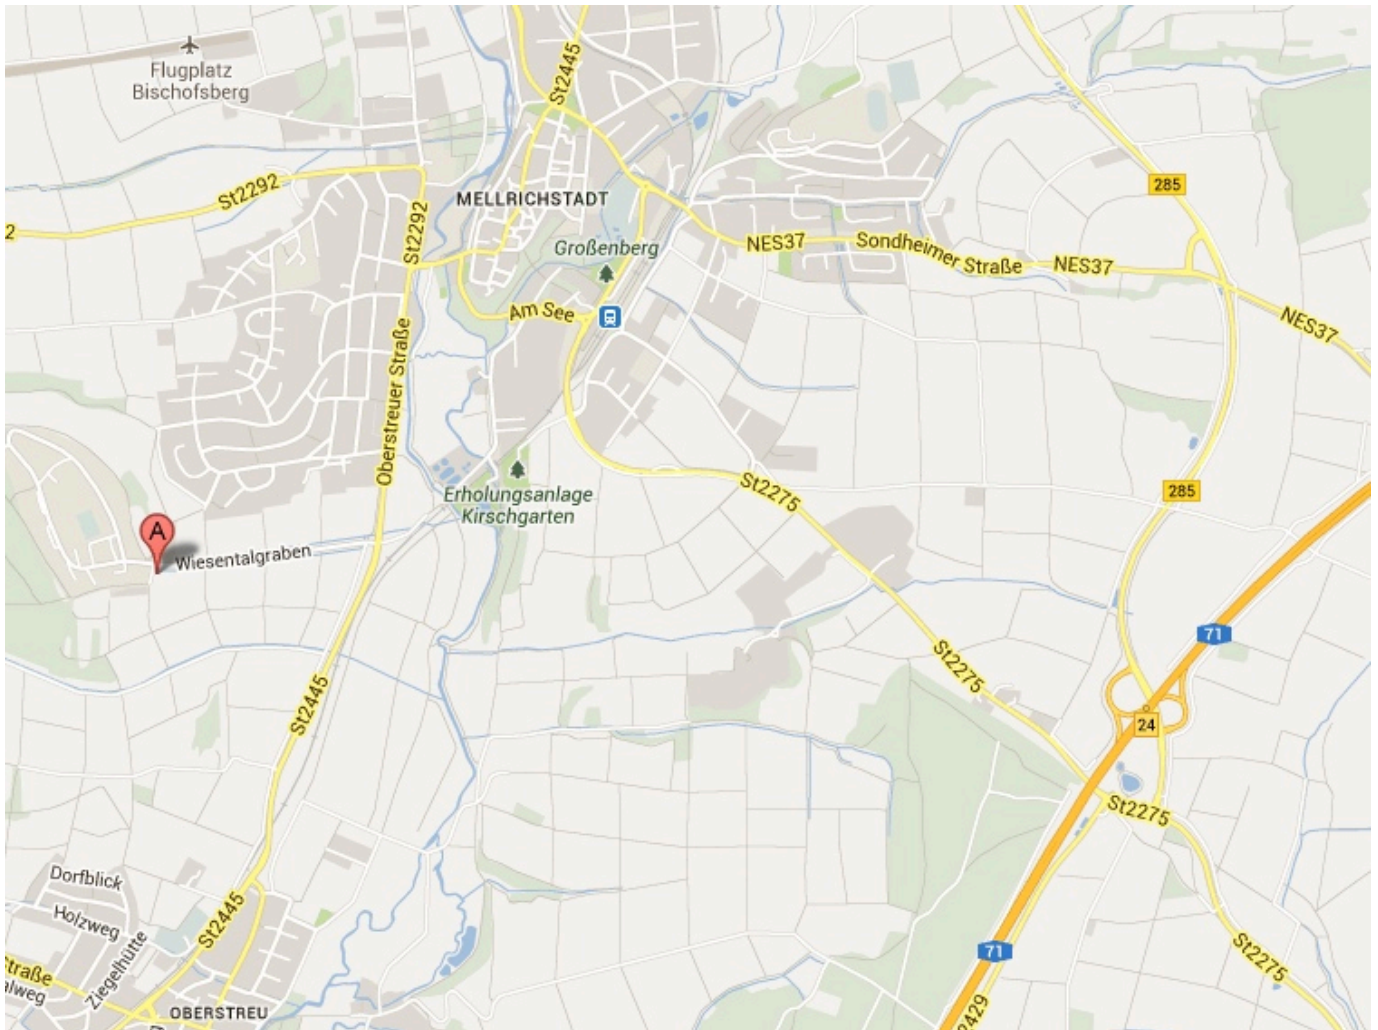

## Anfahrtsbeschreibung zum Trainingsstützpunkt Mellrichstadt

Adresse:  
Hainberg Areal  
Wiesentalgraben  
97638 Mellrichstadt

Kontakt:  
Phillip Vielwerth (Stützpunktleiter)  
0160 / 96 87 60 93

# STIHL® TIMBERSPORTS®

S E R I E S

- Anfahrt über die A71
- Bei Ausfahrt 24-Mellrichstadt auf B285 Richtung Fladungen/Ostheim/Hendungen
- 1. Abzweigung rechts, um auf St2275 zu wechseln
- Im Kreisverkehr zweite Ausfahrt (Am See) nehmen
- Auf St2445 bleiben
- Rechts abbiegen auf Wiesentalgraben